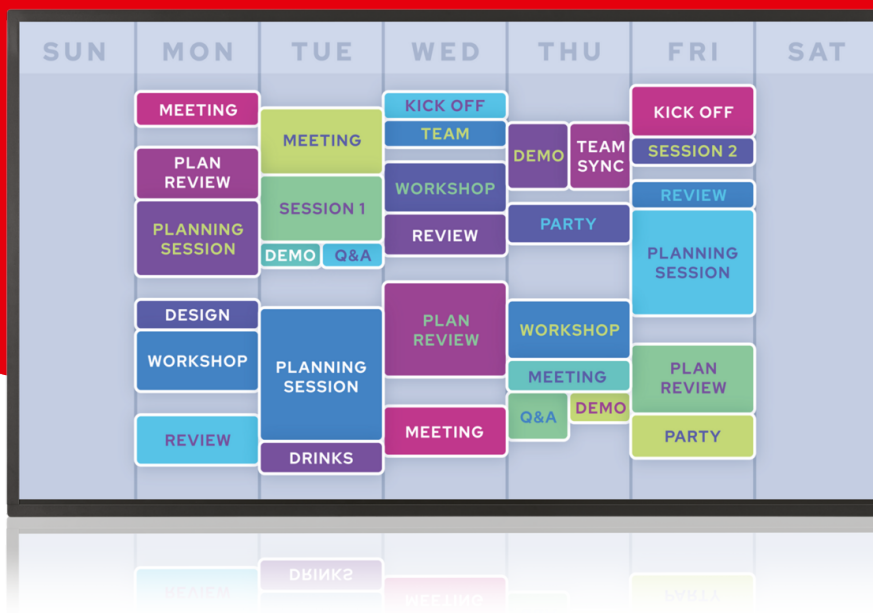

Monitor do cyfrowej prezentacji obrazu

PN-HY431

Monitory o płaskiej i lekkiej konstrukcji, przeznaczone do zastosowań Digital Signage.

- Wzmocnij siłę swojego przekazu w punkcie sprzedaży detalicznej lub firmie dzięki monitorowi o przekątnej ekranu 43 cali
- Ulepszone i naturalne oddawanie barw dobranych z szerokiego spektrum
- Łatwe prezentowanie materiałów wizualnych i dźwiękowych dzięki zintegrowanemu odtwarzaczowi multimedialnemu 4K USB oraz wbudowanemu głośnikom
- Płaska konstrukcja i elegancki design pasujący do każdego otoczenia
- Zaprezentuj szczegółowe obrazy i filmy w rozdzielczości 4K Ultra HD (3840 x 2160 pikseli)
- Ciągłe wyświetlanie materiałów multimedialnych w godzinach pracy, w trybie 16/7
- Najnowsze możliwości podłączeniowe HDMI dla rozdzielczości 4K przy 60 Hz
- Uniwersalna instalacja w orientacji poziomej lub pionowej

Dane techniczne

DANE MODUŁU WYŚWIETLAJĄCEGO

Technologia panelu	TFT LCD
Rozdzielczość znamionowa (piksele)	3840 x 2160
Przekątna (cal/cm)	43 / 107
Proporcje obrazu	16:9
Technologia podświetlenia	Podświetlenie Full W-LED
Jasność (cd/m ²)	500
Współczynnik kontrastu	1200 : 1
Wyświetlane kolory	1,06 miliarda
Czas odpowiedzi (szary-do-szarego, średni) ms	8
Kąt obserwacji (w pionie/w poziomie) 0 CR >10	178 / 178

INSTALACJA

Orientacja pozioma	•
Orientacja pionowa	•
Ustawienie w poziomie	•
System montażu (VESA/liczba punktów/rozstaw w mm)	VESA / 4 / 200 x 200

GNAZDA WYJŚCIOWE (AUDIO/WIDEO)

Audio RCA (L/P)	1
-----------------	---